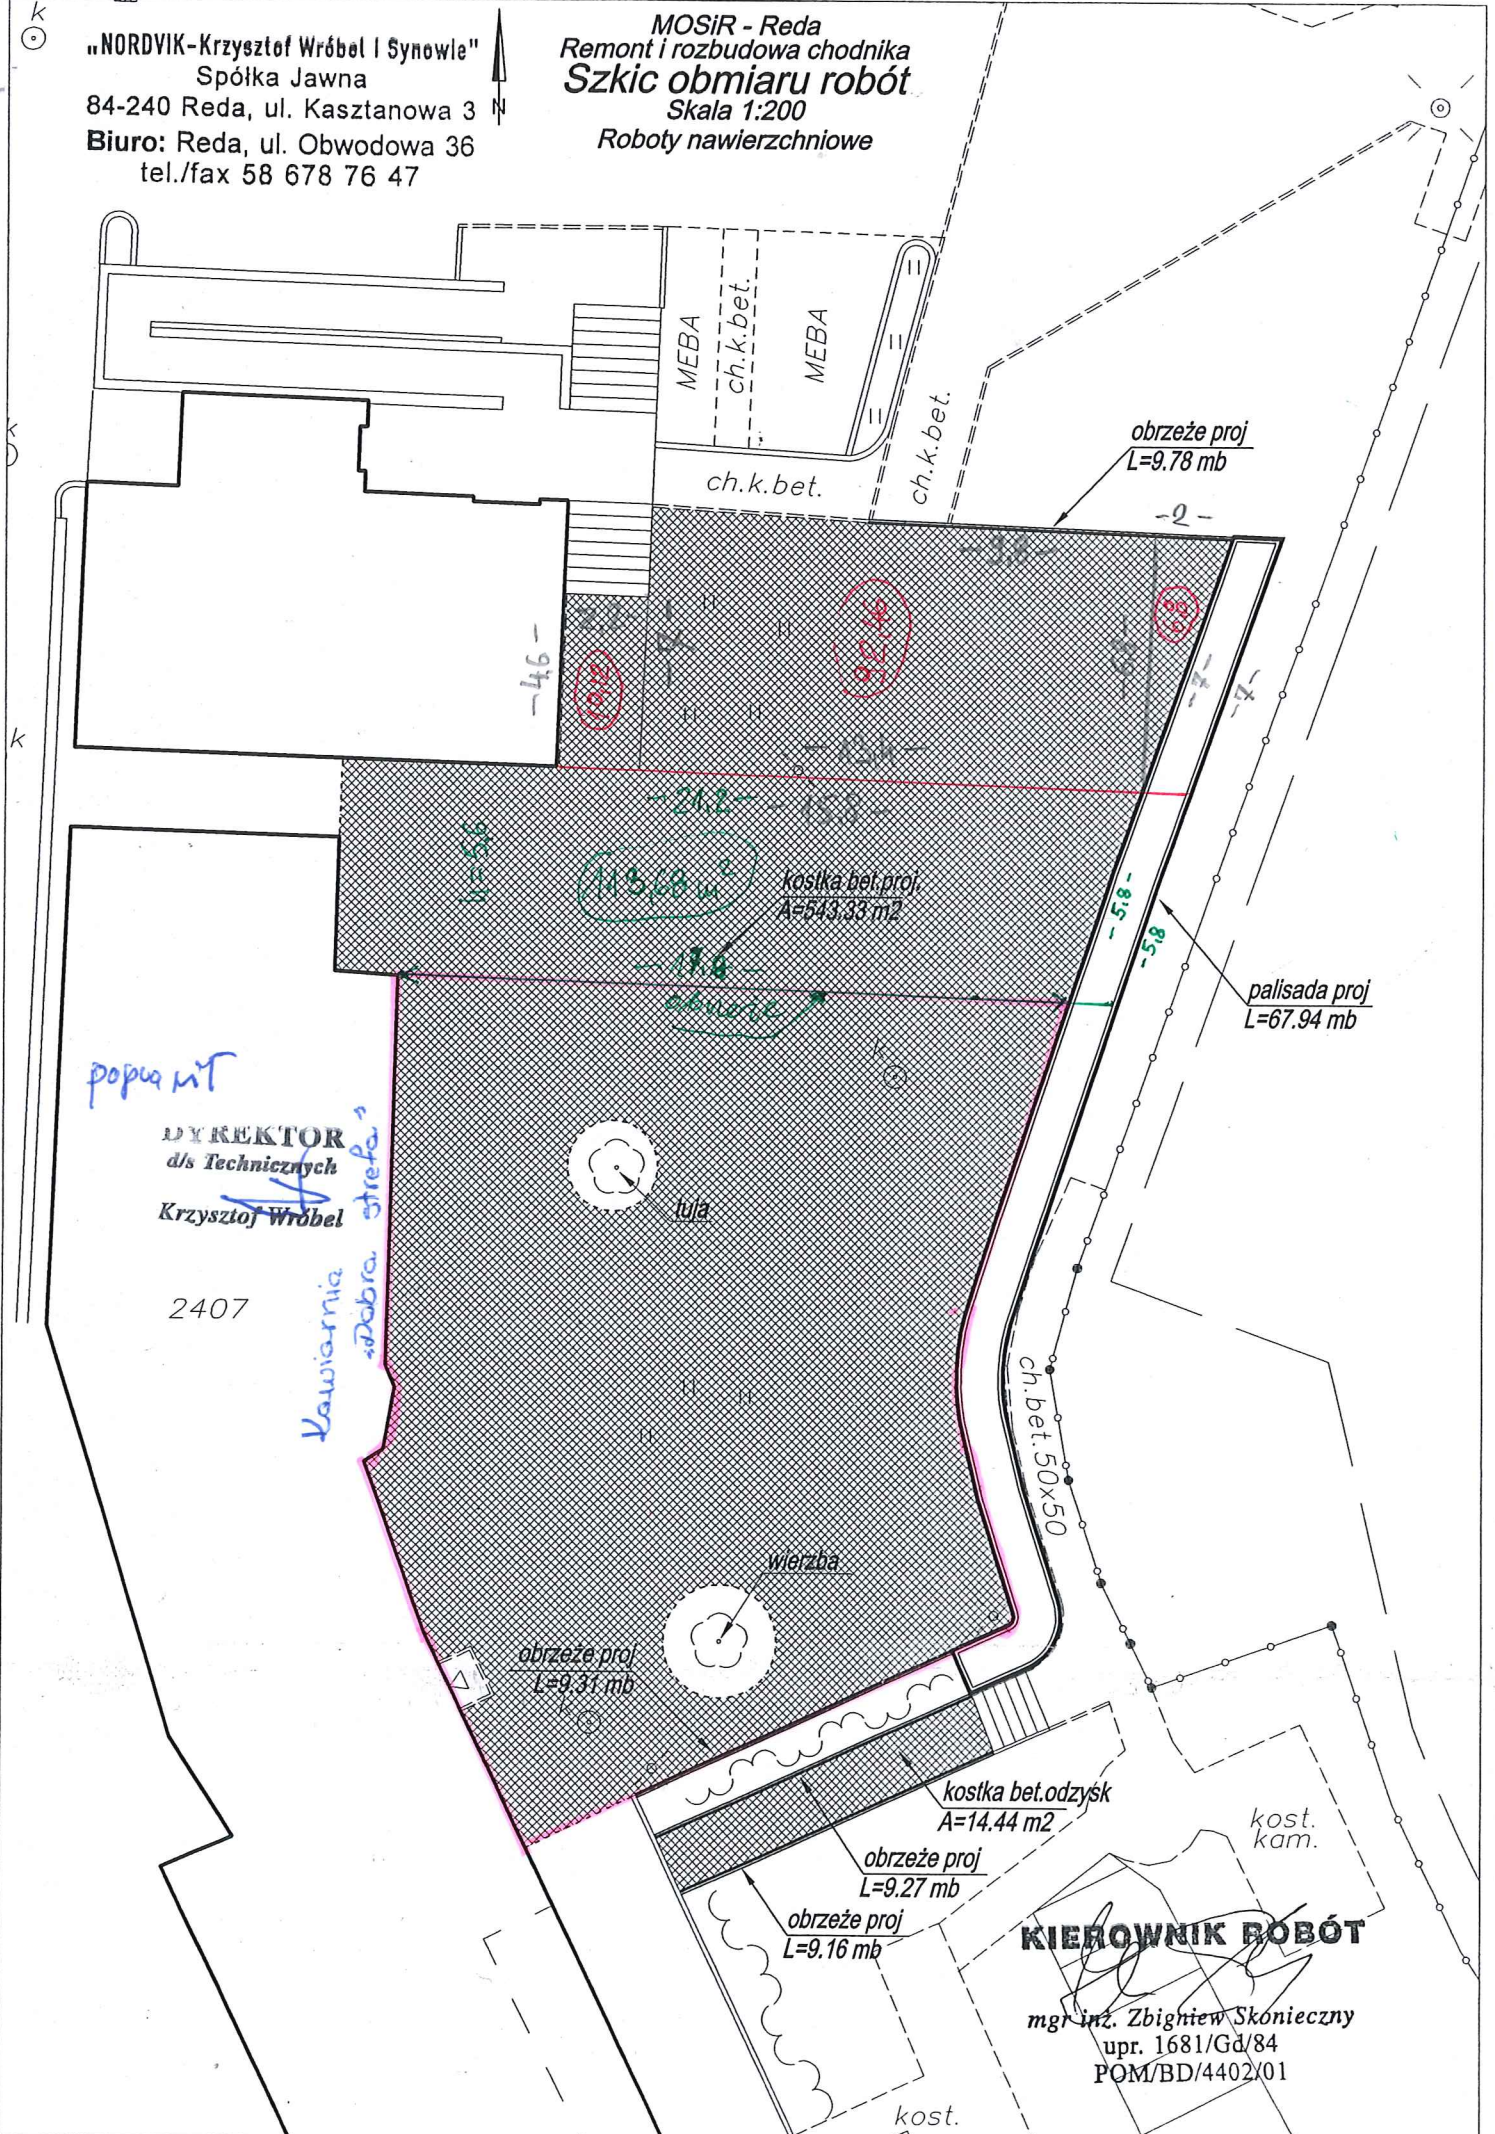

„NORDVIK-Krzysztof Wróbel i Synowie”
Spółka Jawna
84-240 Reda, ul. Kasztanowa 3
Biuro: Reda, ul. Obwodowa 36
tel./fax 58 678 76 47

MOSiR - Reda
Remont i rozbudowa chodnika
Szkie obmiaru robót
Skala 1:200
Roboty nawierzchniowe

DYREKTOR
d/s Technicznych
Krzysztof Wróbel

2407

*lawiarnia
Dobra strona*

KIEROWNIK ROBÓT

mgr inż. Zbigniew Skóńieczny
upr. 1681/Gd/84
POM/BD/4402/01